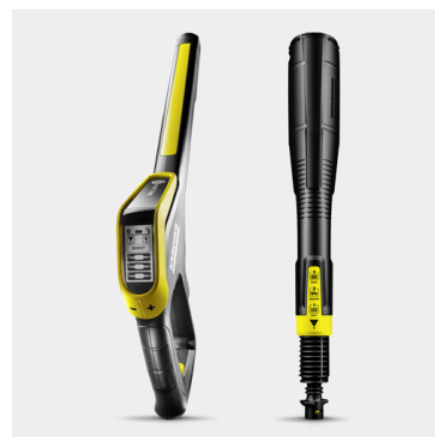

K 5 PREMIUM SMART CONTROL FLEX BLACK

K 5 Premium Smart Control Black edition: høytrykksspyler med Bluetooth, app for applikasjonskonsulent, boost-modus for ekstra effekt, Smart Control spraypistol, 3-i-1 multijet strålerør og slangetrommel med flex-slange.

Utstyr

Høytrykkspistol		G 180 Q Smart kontroll
3-i-1 Multijet		■
Integrert trommel for høytrykksslange		■
Høytrykksslange	m	10 / PremiumFlex
Hurtigkobling på siden av maskinen		■
Påføring av rengjøringsmiddel med		Plug'n' Clean System
Teleskophåndtak		■
Passer til rengjøring av hageredskaper, små biler, sykler, hagemøbler,		■
Enkel å oppbevare		■
Adapter hageslange A3/4"		■
bluetooth kompatibel		■

Boost-modus for ekstra kraft for å takle smuss

- Med ekstra effekt øker boost-modus rengjøringseffektiviteten og sparer tid.
- Sikrer kraftig flekkrengjøring ved hardtsittende smuss.

Smart Control spraypistol og 3-i-1 multijet strålerør

- Spraypistol med LCD-display og knapper for trykkregulering eller dosering av rengjøringsmiddel.
- Den roterende 3-i-1 multijet har tre forskjellige munnstykker for enkel endring.
- Quick Connect adapter for enkel festing av høytrykksslange og tilbehør.