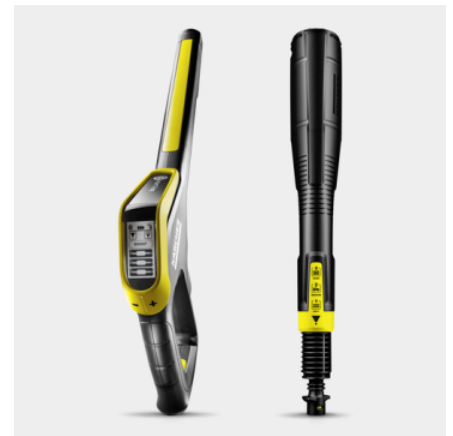

### Utstyr

Høytrykkspistol		G 180 Q Smart kontroll
3-i-1 Multijet		■
Integrert trommel for høytrykksslange		■
Høytrykksslange	m	10 / PremiumFlex
Hurtigkobling på siden av maskinen		■
Påføring av rengjøringsmiddel med		Plug'n' Clean System
Teleskophåndtak		■
Passer til rengjøring av hageredskaper, små biler, sykler, hagemøbler,		■
Enkel å oppbevare		■
Adapter hageslange A3/4"		■
bluetooth kompatibel		■

## Smart Control spraypistol og 3-i-1 multijet strålerør

- Spraypistol med LCD-display og knapper for trykkregulering eller dosering av rengjøringsmiddel.
- Den roterende 3-i-1 multijet har tre forskjellige munnstykker for enkel endring.
- Quick Connect adapter for enkel festing av høytrykksslange og tilbehør.