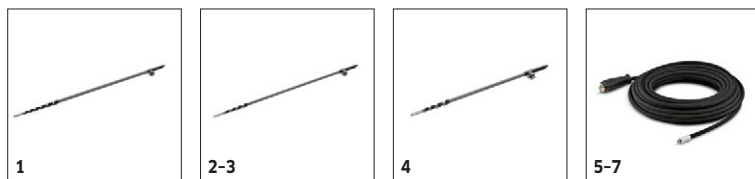

HDS TRAILER 13/20

1.524-952.2

		Artikkelnummer	Vannmengde	Maks. tilførseltemp.	Lengde	Lengde	Pris	Beskrivelse	
iSolar-rengjøring - Teleskopslanser									
Teleskopstang komplett 14m	1	4.110-002.0		max. 60 °C					☐
Teleskopstang komplett CFK	2	4.110-007.0		max. 60 °C					☐
Teleskopstang komplett 10m	3	4.110-003.0		max. 60 °C					☐
Teleskopstang komplett 7,2m	4	4.110-004.0		max. 60 °C					☐
isolar Slange 7	5	6.392-978.0		max. 155 °C					☐
isolar Slange 10	6	6.392-977.0		max. 155 °C					☐
isolar Slange 14	7	6.392-976.0		max. 155 °C					☐

☐ Tilgjengelig tilbehør   ▲ Forlengerslange