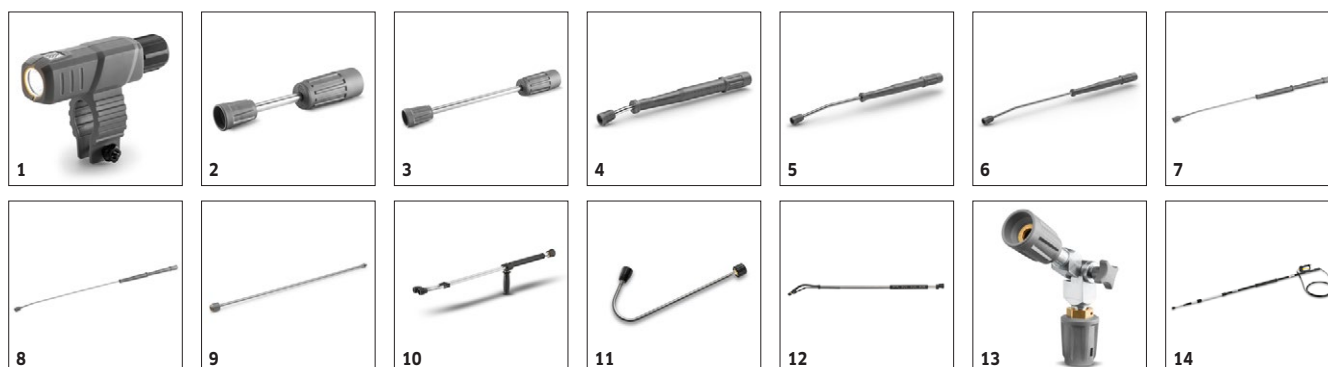

HDS TRAILER 13/20

1.524-952.2

KÄRCHER

		Artikkelnummer	Maks arbeidstrykk	Lengde		Pris	Beskrivelse	
Dreibare lanser								
Nozzle light	1	2.680-002.0		125 mm				☐
Strålerør, 250 mm	2	4.112-027.0	300 bar	250 mm				☐
Strålerør, 550 mm	3	4.112-024.0	300 bar	400 mm				☐
Dreibart strålerør, 600 mm, ergonomisk	4	4.112-007.0	300 bar	600 mm			Dreibart strålerør i rustfritt stål på 600 mm (manuell kobling). Med ergonomisk håndtak for enkel bruk, og kan rotere 360° under trykk.	☐
Dreibart strålerør, 850 mm, ergonomisk	5	4.112-006.0	300 bar	840 mm			Dreibart strålerør i rustfritt stål på 850 mm (manuell kobling). Med ergonomisk håndtak for enkel bruk, og kan rotere 360° under trykk.	☐
Dreibart strålerør, 1050 mm, ergonomisk	6	4.112-000.0	300 bar	1050 mm			Dreibart strålerør i rustfritt stål på 1050 mm (manuell kobling). Med ergonomisk håndtak for enkel bruk, og kan rotere 360° under trykk.	☐
Dreibart strålerør, 1550 mm, ergonomisk	7	4.112-018.0	300 bar	1550 mm				☐
Dreibart strålerør, 2050 mm, ergonomisk	8	4.112-021.0	300 bar	2050 mm				☐
Jet pipe extension TR 1000 mm	9	4.112-048.0	300 bar	1000 mm				☐
Dobbellanser								
Dobbel lanse 960 mm	10	2.112-016.0	310 bar	960 mm				☐
Vinkellanser								
WC-Strålerør	11	4.112-029.0					Spredderdysse. Spesielt formet for rengjøring av WC. Rustfritt stål.	☐
Fleksible lanser								
Fleksibelt strålerør 1050 mm	12	4.112-035.0	210 bar	1050 mm				☐
Articulated joint TR 20	13	4.112-057.0	300 bar					☐
Teleskoplanser								
Teleskoplanse	14	4.112-037.0	225 bar	5400 mm				☐
Bæresele for teleskoplanse	15	6.373-987.0						☐
Rørrengjøring								
Lanse for takrennerengjøring	16	2.112-015.0		960 mm				☐
Underspylingslanser								
Strålerør for understellsvask	17	4.112-032.0		700 mm			Mobil. For effektiv og tilfredstillende rengjøring av understell og hjulkasser (skjermer). Rustfritt stål. Uten høytrykkdysse.	☐
Ekstrahåndtak								
Ekstra håndtak for EASY!Lock lanser	18	4.321-380.0						☐
Ugressbekjempelse								
WR 50 ugressfjerner	19	2.114-013.0					For effektiv og enkel fjerning av ugress sammen med en Kärcher varmtvannsvasker. Høytrykksvaskeren gir optimal temperatur på 98 ° C.	☐
WR 20 ugressfjerner	20	2.114-014.0					For rask, grundig og praktisk luking. Utnytter sitt fulle potensiale i kombinasjon med en varmtvannsvasker fra Kärcher.	☐
WR 100	21	2.114-015.0						☐
WR 10	22	2.114-016.0						☐

☐ Tilgjengelig tilbehør ▲ Forlengerslange