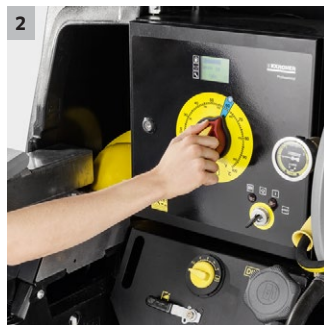

HDS trailer 13/20

Mobil høytrykkløsning med varmtvann og 200 bar trykk uten behov for strømtilførsel. Ideell for hyppige og krevende rengjøringsjobber i offentlig sektor, industri, bygg- og anlegg m.m.

1 Maksimal effektivitet

- Svært effektiv, utprøvd og testet brennerteknologi.
- Varmegjenvinning ved bruk av overskuddsvarme fra motoren.

2 Enkel å bruke

- Maskinen er enkel å betjene ved hjelp av en sentrert manøverbryter.
- Enkel å sette opp og demontere takket være to valgfrie slangetromler i kontrollområdet.