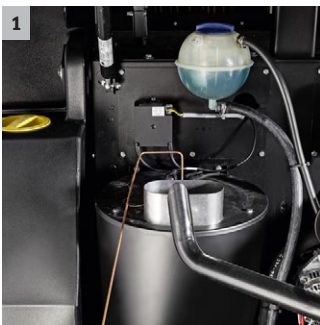

HDS trailer 13/20

Mobil høytrykkløsning med varmtvann og 200 bar trykk uten behov for strømtilførsel. Ideell for hyppige og krevende rengjøringsjobber i offentlig sektor, industri, bygg- og anlegg m.m.