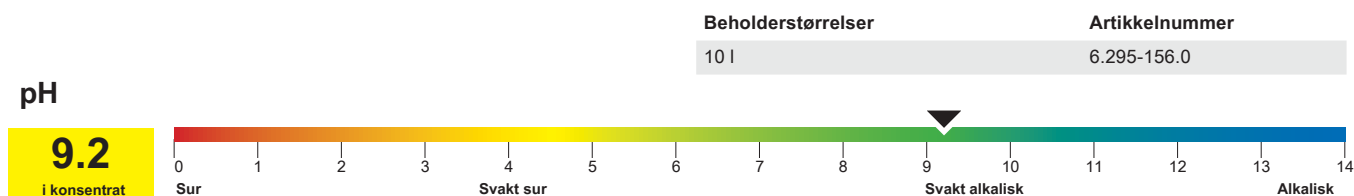

FloorPro Gulvvedlikeholdsmiddel RM 746

Produserer et smussavvisende belegg og gir en skinnende blank finish.

Egenskaper

- Hverdagsrengjører for vannbestandige harde og elastiske gulv
- Løser opp tung olje, fett, og mineralflekker
- Kraftig såpe
- Produserer slitesterk, smussavvisende beskyttelse
- Non-slip
- Polerer veldig enkelt. Produserer en skinnende høyglanset finish.
- Lavtskummende
- Skånsom virkning
- Frisk og behagelig duft
- NTA-fri
- Løsemiddelfri

Bruksområder:

Bilforhandler og bilverksted:	Rengjøring av gulv
Rengjøring av bygg:	Rengjøring av gulv
Pleie- og eldrehjem, legekontor:	Rengjøring av gulv
Hoteller, catering:	Rengjøring av gulv
Industri:	Rengjøring av gulv
Offentlig drift:	Rengjøring av gulv
Dagligvare:	Rengjøring av gulv

Bruksalternativer

- Gulvaskemaskiner
- manuell