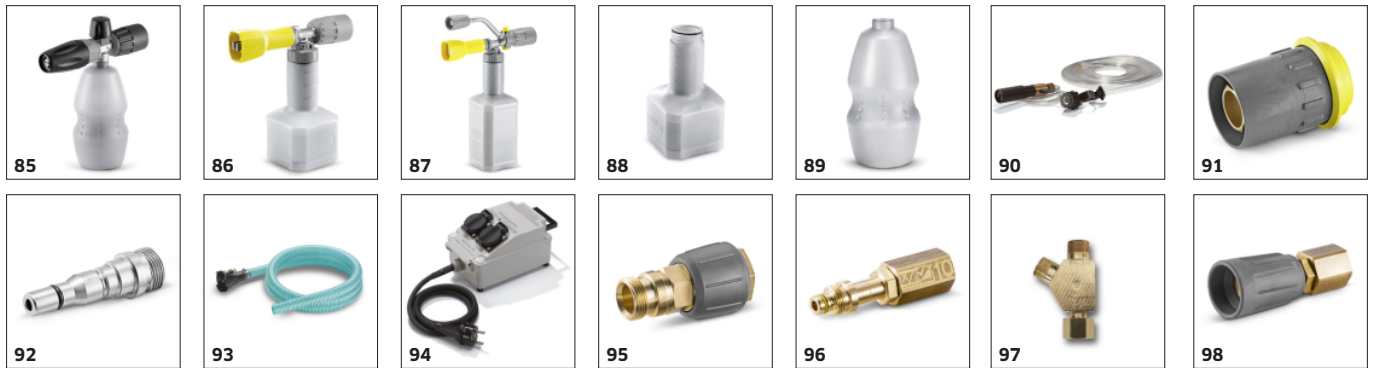

TILBEHØR FOR HD 7/14-4 MXA PLUS 1.524-947.0

	Artikkelnr.	Beskrivelse		
SKUMLEGGING				
Skumleggere				
Skumkanon Advanced	85	2.112-018.0	Liten og hendig skumlanse med justerbar spraystråle med 1 liters tank. Ideell for rengjøring av bil på grunn av sitt kompakte design.	☐
Skumkanon Advanced 2, 700 l/h - 800 l/h	86	4.112-064.0		☐
Skumlanse DUO Advanced 2, 700 l/h - 800 l/h	87	4.112-068.0		☐
Beholder for rengjøringsmiddel - Skumkanon Basic 1 L	88	5.071-414.0		☐
Beholder for rengjøringsmiddel - Skumkanon Advanced 1 L	89	6.414-050.0		☐
Monteringssett for skumlegging				
Skumdysesett	90	2.112-013.0	For dosert mengde skumvaskemiddel i sanitær- og næringsmiddelområder, eller hvor lang virketid er nødvendig, montering på strålerør i stedet for høytrykksdyse	☐
QUICK CONNECT HURTIGKOBLING				
Hurtigkobling	91	2.115-000.0	For raskt bytte mellom ulike lanser og tilbehør. Med M22 x 1,5 innvendig gjenge.	☐
"Han" kobling	92	2.115-001.0	"Han" kobling til hurtigkobling 2.115-000. Med M22 x 1,5 utvendig gjenge.	☐
TØNNE- OG TANKRENGJØRING				
Add-on kit mud sucker	93	2.641-798.0		☐
ANNET TILBEHØR TIL HØYTRYKKSIVASKING				
Startstrøm-redusering	94	2.637-495.0	Reduserer startstrøm ved en-fase og beskytter sikringen.	☐
KOBLINGER				
Roterende kobling				
Svivelkobling	95	4.111-021.0		☐
Kontakter				
Dysekobling	96	4.111-022.0	For anslutning av høytrykksdyser og utstyr direkte til pistolventilen (med dyseunion) 1 x M22 x 1,5/ 1 x M18 x 1,5	☐
Y-Fordeler	97	4.111-024.0		☐
Skruetilkobling	98	4.111-038.0		☐

☐ Tilgjengelig tilbehør