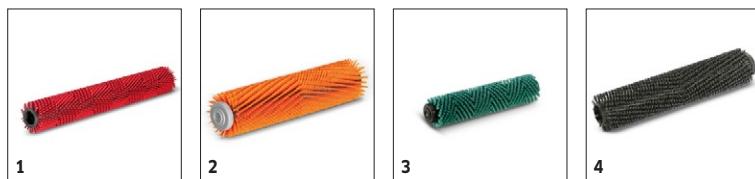

2 Kompakt design

3 Valseteknologi (Roller)

- Høyt kontaktrykk for fjerning av fastsittende smuss og skitt.
- Svært gode resultater selv på ujevne gulvbelegg og ved rengjøring av gulv fuger og sprekker.

BR 45/22 C

■ Høydejusterbart styre

Tekniske data

Artikkelnummer	1.783-460.0	
	4039784997288	
Arbeidsbredde, børste	mm	450
Arbeidsbredde, oppsuging	mm	500
Nominell inngangseffekt	W	bis zu 550
Batterikapasitet	Ah	42
Batterispenning	V	25,2
Tankekapasitet rent-/skittenvann	l	22 / 22
Børstetrykk	g/cm ²	100-150 /
Børstehastighet	v/min	750-1050
Teoretisk kapasitet	m ² /tim	1800
Strømforsyning	V	25,2
Vekt med utstyr	kg	51,1
Mål (l x b x h)	mm	970 x 530 x 1115

Utstyr

Valsebørste	■
2-tanksystem	■
Variabelt kontaktrykk	■
Batteri og innebygget lader inkludert	■
Batteritype	Li-Ion
Transporthjul	■
Rettnål	■

■ Inkludert i leveranse

BR 45/22 C 1.783-460.0

		Artikkelnummer	Hardhet/ børstetype	Lengde	Farge	Antall	Pris	Beskrivelse
Valsebørster for BR								
Valsebørste	1	4.762-392.0	Medium	450 mm	Rød	1 stk		<input checked="" type="checkbox"/>
	2	4.762-406.0	Høy/ Lav	450 mm	Oransje	1 stk		<input type="checkbox"/>
	3	4.762-407.0	Hard	450 mm	Grønn	1 stk		<input type="checkbox"/>
	4	4.762-408.0	Svært hard	450 mm	Svart	1 stk		<input type="checkbox"/>