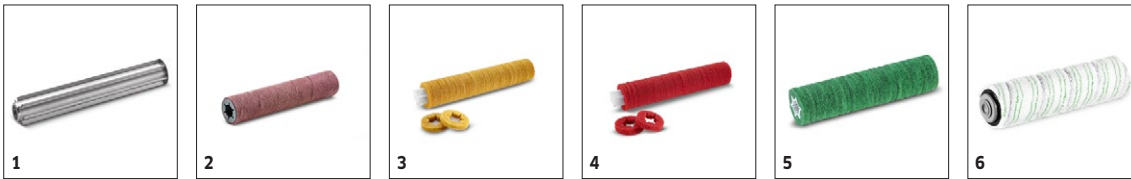

Utstyr

Valsebørste	■
2-tanksystem	■
Variabelt kontaktrykk	■
Batteri og innebygget lader inkludert	■
Batteritype	Li-Ion
Transporthjul	■
Rettnål	■

■ Inkludert i leveranse

BR 45/22 C 1.783-460.0

		Artikkelnummer	Hardhet/ børstetype	Lengde	Farge	Antall	Pris	Beskrivelse
Valsebørster for BR								
Valsebørste	1	4.762-392.0	Medium	450 mm	Rød	1 stk		<input checked="" type="checkbox"/>
	2	4.762-406.0	Høy/ Lav	450 mm	Oransje	1 stk		<input type="checkbox"/>
	3	4.762-407.0	Hard	450 mm	Grønn	1 stk		<input type="checkbox"/>
	4	4.762-408.0	Svært hard	450 mm	Svart	1 stk		<input type="checkbox"/>

Inkludert i leveranse Tilgjengelig tilbehør

BR 45/22 C

1.783-460.0

		Artikkelnummer	Hardhet/ børstetype	Lengde	Diame- ter	Farge	Pris	Beskrivelse	
Valsepadaksel									
Valsepadholder	1	4.762-413.0		450 mm					<input type="checkbox"/>
Valsepads									
Valsepad	2	4.114-011.0		450 mm		Brun			<input type="checkbox"/>
Valsepad med hylse	3	6.367-105.0	Myk	450 mm	96 mm	Gul			<input type="checkbox"/>
	4	6.367-107.0	Medium	450 mm	96 mm	Rød			<input type="checkbox"/>
	5	6.367-106.0	Hard	450 mm	96 mm	Grønn			<input type="checkbox"/>
Mikrofibervalser									
Microfibre roller BR 45/22	6	4.037-093.0	Mikrofiber	450 mm	96 mm	Lyse- grønn			<input type="checkbox"/>