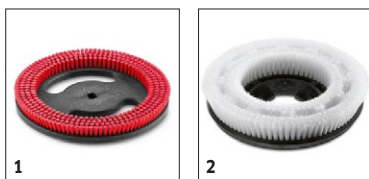

Utstyr

Skivebørste	■
2-tanksystem	■
Batteri	■
Batterilader	■
Transporthjul	■
Buet nal	■
■ Inkludert i leveranse	

BD 30/4 C BP PACK 1.783-230.0

KÄRCHER

		Artikkelnummer	Antall	Batterispenning	Batterikapasitet	Batteritype	Pris	Beskrivelse	
Batteriladere									
Battery charger BD 30/4 C *EU	1	6.670-130.0	1 stk			Separat			■
Batterier									
BATTERI BD 30/4 C	2	6.670-126.0	1 stk	36,5 V	5,2 Ah	Li-Ion			■

■ Inkludert i leveranse □ Tilgjengelig tilbehør

BD 30/4 C BP PACK 1.783-230.0

KÄRCHER

		Artikkelnummer	Hardhet/ børstetype	Diameter	Farge	Antall	Pris	Beskrivelse	
Diskbørster for BD									
Brush red BD 30/4 C	1	6.670-127.0	Medium	280 mm	Rød	1 stk			<input checked="" type="checkbox"/>
Brush optional BD 30/4 C	2	6.670-128.0	Myk	280 mm		1 stk			<input type="checkbox"/>