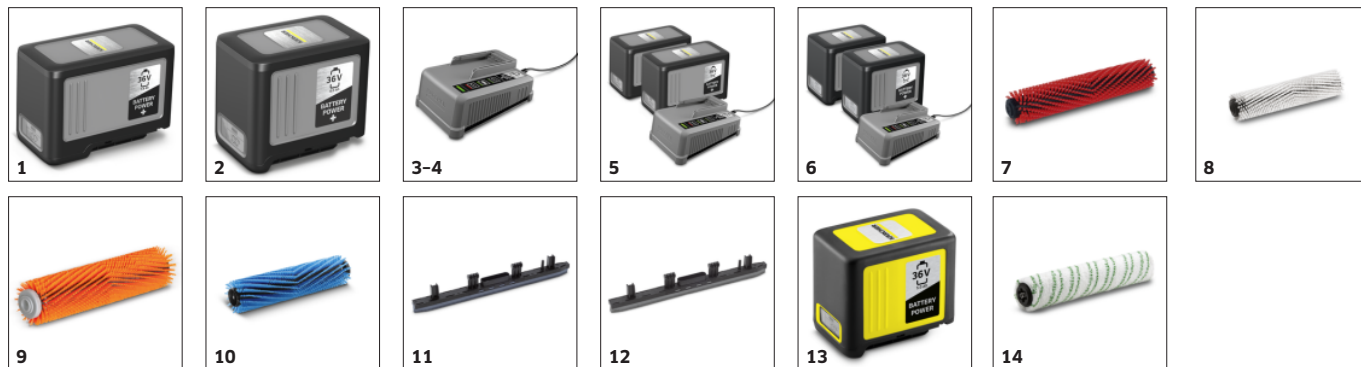

Utstyr

Variant		Batteri og lader inkludert
Transporthjul		■
2-tanksystem		■
Valsebørste		■
2 rette gumminaler		■

■ Inkludert i leveranse

Hurtigroterende valsebørste

- 10 ganger høyere kontaktrykk enn ved manuell rengjøring.
- Valsebørsten er velegnet for rengjøring på ujevne overflater og skjøter.
- Børstevalsen forenkler fremdriften.

Hurtigtørkende

- Myke gumminaler fjerner fukt ved manøvrering både forover og bakover.
- For intensiv rengjøring kan oppsug slås på med fotpedal.

TILBEHØR FOR BR 30/4 C BP PACK 1.783-228.0

	Artikkelnr.	Beskrivelse	
BATTERIER			
Battery Power+ 36/75	1 2.445-043.0		<input checked="" type="checkbox"/>
Battery Power+ 36/60	2 2.042-022.0		<input type="checkbox"/>
BATTERILADERE			
Fast charger Battery Power+ 36/60	3 2.445-045.0		<input checked="" type="checkbox"/>
Fast battery recharger Battery Power+ 36/60	4 2.445-049.0		<input type="checkbox"/>
STARTERKIT			
Starter kit Battery Power+ 36/75	5 2.445-070.0		<input type="checkbox"/>
Starter kit Battery Power+ 36/60	6 2.445-071.0		<input type="checkbox"/>
VALSEBØRSTER FOR BR			
Valsebørste, Medium, Rød, 300 mm	7 4.762-005.0		<input checked="" type="checkbox"/>
Valsebørste, Myk, Hvit, 300 mm	8 4.762-452.0		<input type="checkbox"/>
Valsebørste, Høy/ Lav, Oransje, 300 mm	9 4.762-484.0		<input type="checkbox"/>
Valsebørste, Myk, Blå, 300 mm	10 4.762-499.0		<input type="checkbox"/>
SUGEBOMMER OG NALER			
Nal, komplett			
Standardnal, 300 mm, Rett	11 4.777-008.0		<input checked="" type="checkbox"/>
	12 4.777-324.0		<input type="checkbox"/>
BATTERIER			
Batteri 36 V - 5 Ah	13 2.445-031.0	36 V/ 5 Ah utskiftbart batteri med sanntidsteknologi, inkl. LCD Display som viser batterinivå. Passer til alle enheter i Kärcher 36 V Battery Power batteriplattform.	<input type="checkbox"/>
VALSEPAD / VALSEPAD AKSEL			
Mikrofibervalser			
Valsebørste Mikrofiber, 300 mm	14 4.762-453.0		<input type="checkbox"/>